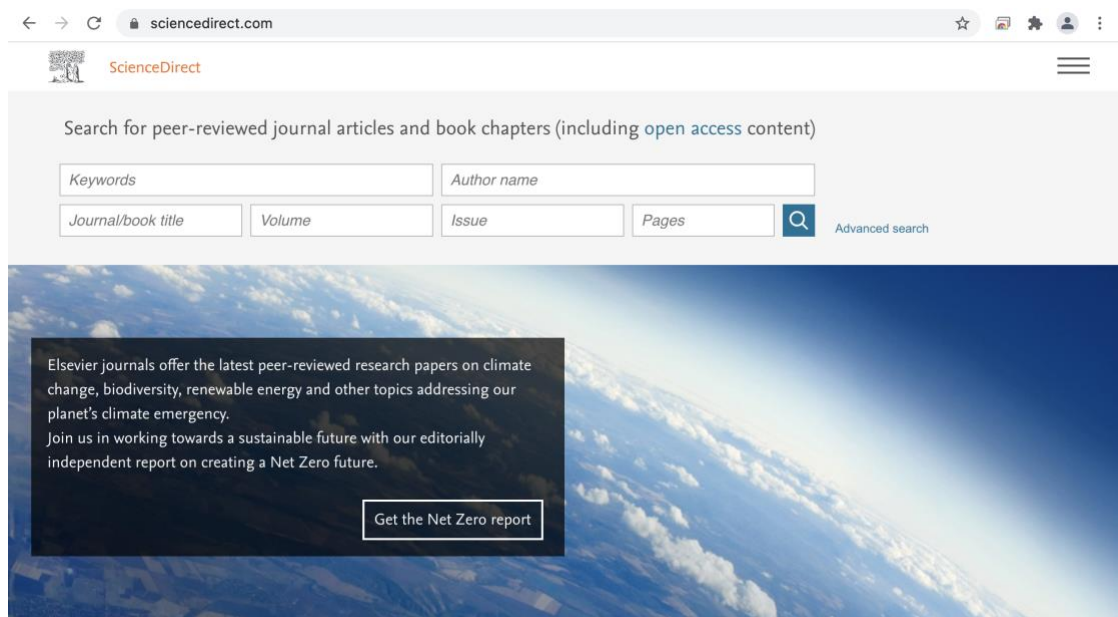

- g. Silakan membuat password untuk register lalu tekan register. Contoh seperti gambar dibawah.

The image shows a web browser window displaying the Elsevier registration page. The browser's address bar shows the URL: id.elsevier.com/ext/EIARedeem?dgcid=raven_id_institutionalaccess_email_SDFE-v3&emailSignIn=T%2FoWdTFHHZ6.... The registration form is overlaid on a map background. The form contains the following elements:

- h. Akan muncul tampilan selamat datang seperti gambar dibawah dan silakan pilih continue.

- i. Setelah anda dialikan kembali ke halaman sciencedirect.com seperti gambar dibawah.

- j. Silakan buka halaman <https://www.scopus.com/> lalu pilih sign in